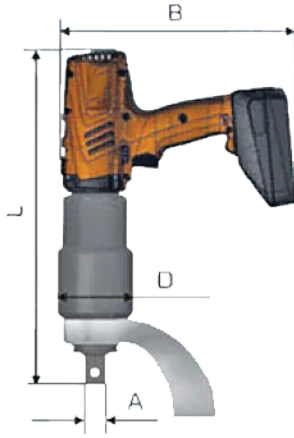

### NowTorque Straight Battery Type Of Torque Wrenches-NZA Series

- 90 – 4200 N.m'ye kadar sıkma ve sökme kapasitesi
- Yüksek torklama hassasiyeti  $\pm\%3$
- 360° döndürebilir kolay kullanım gövdesi
- Aşırı yüklemeye koruması sayesinde güvenli torklama
- 4 vitesli yüksek devirli ağır işlere uygun şanzıman
- Tork değerine geldiğinde otomatik durma
- İşinizi yarıda bırakmayacak SafetyCell teknoloji
- 18 V 5.0 Ah lithium-ion 2 adet yedek batarya
- 35 dk. da tam doldurabilen yüksek kalite şarj cihazı
- Her cihaz için ayrı fabrika çıkışlı seri numarası
- Uluslararası geçerliliği olan Kalibrasyon Belgesi
- Kömürsüz motoru sayesinde uzun süre kullanım
- En uygun fiyat yüksek kalite performansı
- Türkiye'de servis, kalibrasyon ve yedek parça hizmeti
- CE Belgesi, 2 Yıl Garanti, Menşei Avrupa

- The Capacity of Tightening and Dismantalment up to 90-4200 Nm
- High Torque Sensitivity  $\pm\%3$
- Simple use of body with 360 degrees of flexibility
- Secured Torque with overload protection
- Suitable gearbox suitable for heavy work with 4 high speed gears
- Auto stop when it reaches to torque level
- SafetyCell technology which would not leave your work at halftime
- 2 Batteries with 18 V 5.0 Ah lithium-ion
- High Qualified charger that is able to full in 35 minutes
- Specified Serial Number for each device
- Callibration Certificate with International Validity
- Longevity of use due to engine without coal
- The best price with top quality
- Service, callibration and spare part support in Turkey
- CE Certifacte, 2 years warranty, European Origin

ÜRÜN KODU	MİNİMUM TORK NM	MAKSİMUM TORK NM	DEVİR [RPM]				EBAT [MM] D			KARE SÜRÜCÜ A	AĞIRLIK [KG]
			İDLE				SIZE				
PRODUCT CODE	MINIMUM TORQUE	MAXIMUM TORQUE	1.VİTES GEAR	2.VİTES GEAR	3.VİTES GEAR	4.VİTES GEAR	D	L	B	SQUARE	WEIGHT
NZA-9	90	950	5	10	24	48	88	355	240	1"	6,5
NZA-20	105	2.000	2,2	4,4	10	20	88	390	240	1"	7,6
NZA-30	115	3.000	1,7	3,4	6,5	13	88	240	240	1"	7,6
NZA-42	115	4.200	1,1	2,3	5,1	9,6	102	411	240	1.1/2"	9,5